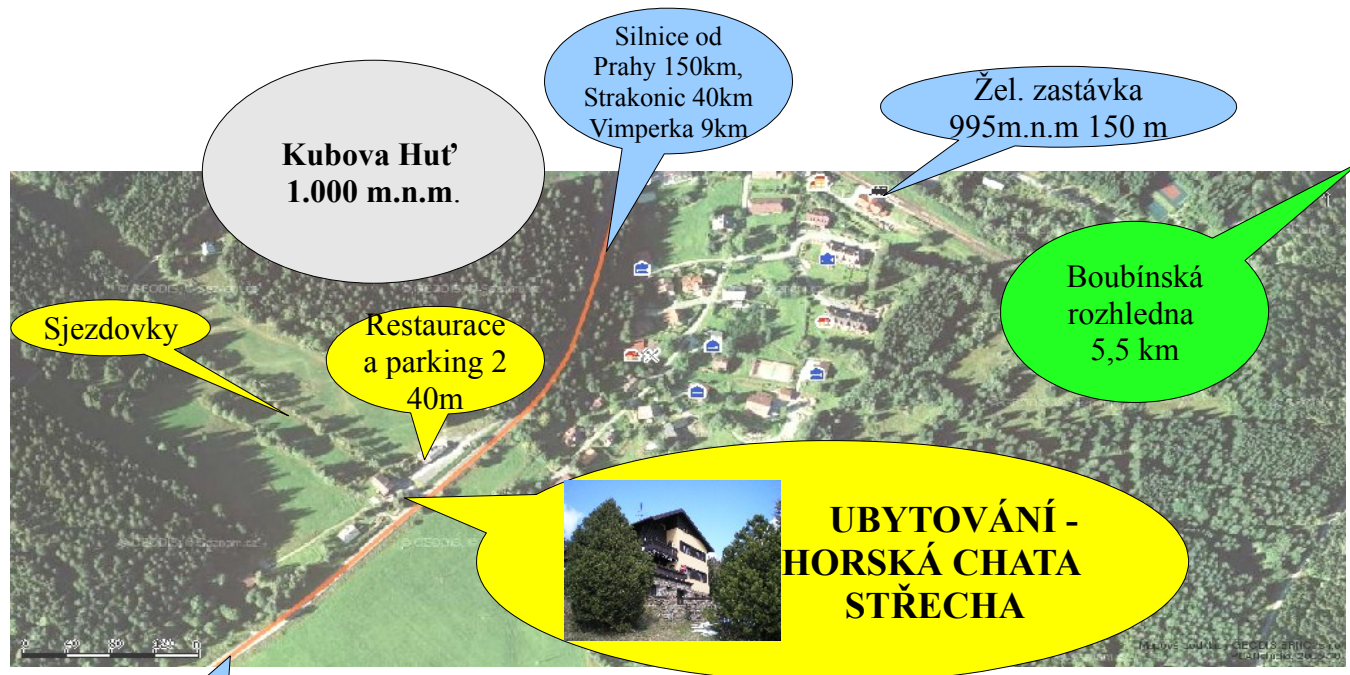

SPORTOVNÍ UBYTOVÁNÍ ZA 190,-

HORSKÁ CHATA STŘECHA-KUBOVA HUŤ-ŠUMAVA-1.000 m.n.m

Vhodné pro školy v přírodě, dětské tábory, lyžařské výcviky, zájmové skupiny, cyklisty, turisty i houbaře
2,3,4 a 5ti lůžkové pokoje se společným sociálním zařízením na chodbách

Silnice od
Horní Vltavice 3km,
Strážného 15km
hranic SRN 17km

cena ubytování: 190,-/lůžko/noc

cena snídaně : 60,-/osobu

(děti do 5ti let zdarma, do 10ti let 25% sleva, dospělí 18-70let poplatek OÚ 10,-/osobu)
cena obědy, večeře ve 40m vzdálené restauraci cca 80,-